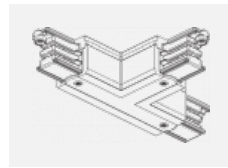

XTS37-2, black
spojka T vnitřní levá,
černá