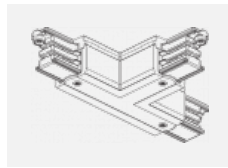

XTS37-1, grey
spojka T vnitřní levá,
šedá