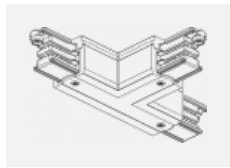

XTS36-1, grey
spojka T vnější pravá,
šedá