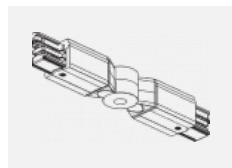

XTS24-3, white
spojka ohebná kloubová,
bílá