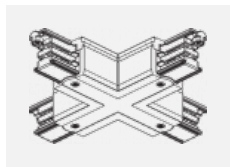

XTS38-1, grey
spojka X, šedá