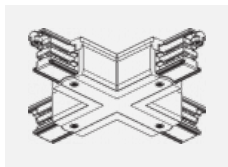

XTS38-2, black
spojka X, černá