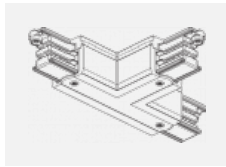

XTS40-2, black
spojka T vnitřní pravá, černá