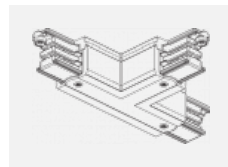

XTS39-2, black
spojka T vnější levá,
černá