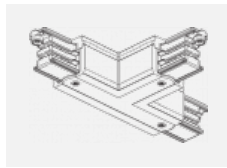

XTS36-3, white
spojka T vnější pravá,
bílá