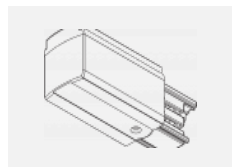

XTS11-3, white
koncové napájení levé,
bílá