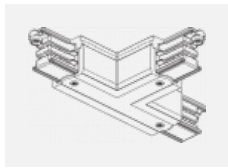

XTS36-2, black
spojka T vnější pravá,
černá