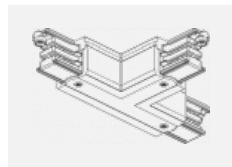

XTS37-3, white
spojka T vnitřní levá, bílá