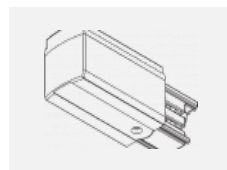

XTSC611-2, black
koncové napájení levé,
DALI, černá