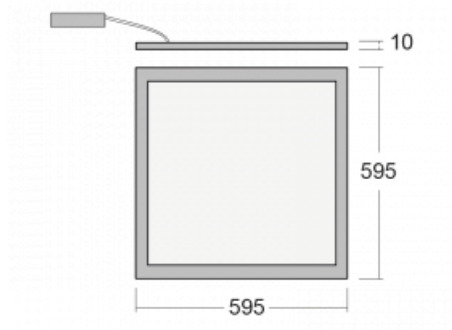

Svítidlo

Pleki

910-000I-10GGM3/840, W

Produkt je dostupný pouze na vyžádání.

Technický výkres

Typ montáže	Vestavné, Závěsné
Typ vyzařování	Přímé
Tvar svítidla	Hranaté
Barva svítidla	Bílá
Materiál	Hliník
Životnost	L90/B50 54 000 hodin
Záruka	60 měsíců
Popis svítidla	Svítidlo vestavné/závěsné
Rozměry	595 mm × 595 mm × 10 mm
Hmotnost	4 kg
Druh optiky	Mikroprisma
Světelný tok*	3900 lm ± 10 %
Teplota chromatičnosti	4000 K studená bílá
Měrný výkon	130 lm/W
Index podání barev	80
Příkon svítidla	30 W ± 10 %
Zapojení svítidla	Elektronický předřadník nestmívatelný s 3h nouzí
Elektrické napětí	220-240V
Frekvence	50/60Hz