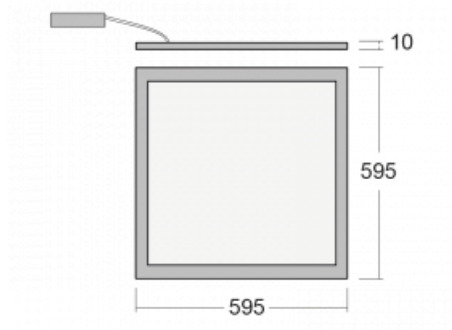

Svítidlo

Pleki

910-000I-10GGM3/840, W

Produkt je dostupný pouze na vyžádání.

Technický výkres

Typ montáže	Vestavné, Závěsné
Typ vyzařování	Přímé
Tvar svítidla	Hranaté
Barva svítidla	Bílá
Materiál	Hliník
Životnost	L90/B50 54 000 hodin
Záruka	5 let
Popis svítidla	Svítidlo vestavné/závěsné
Rozměry	595 mm × 595 mm × 10 mm
Hmotnost	4 kg
Druh optiky	Mikroprisma
Světelný tok*	3900 lm
Teplota chromatičnosti	4000 K studená bílá
Měrný výkon	130 lm/W
Index podání barev	80
Příkon svítidla*	30 W
Zapojení svítidla	ON/OFF + 3h nouze
Elektrické napětí	220-240V
Frekvence	50/60Hz