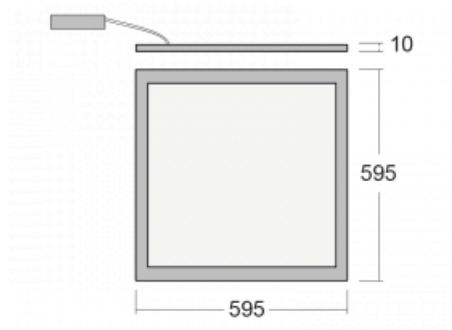

Svítidlo

Pleki

910-000I-10GGM3/830, W

Produkt je dostupný pouze na vyžádání.

Technický výkres

Typ montáže	Vestavné, Závěsné
Typ vyzařování	Přímé
Tvar svítidla	Hranaté
Barva svítidla	Bílá
Materiál	Hliník
Životnost	L90/B50 54 000 hodin
Záruka	60 měsíců
Popis svítidla	Svítidlo vestavné/závěsné

Rozměry	595 mm × 595 mm × 10 mm
---------	-------------------------

Druh optiky	Mikroprisma
-------------	-------------

Světelný tok*	3800 lm ± 10 %
---------------	----------------

Teplota chromatičnosti	3000 K teplá bílá
------------------------	-------------------