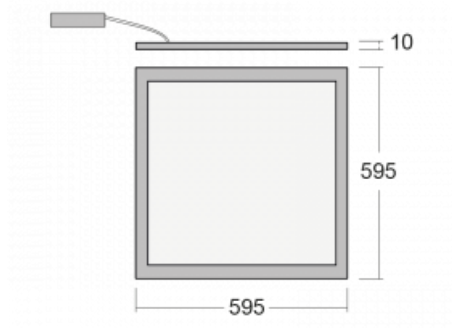

Svítidlo

Pleki

910-000I-10GGM3/830, W

Produkt je dostupný pouze na vyžádání.

Technický výkres

Typ montáže	Vestavné, Závěsné
Typ vyzařování	Přímé
Tvar svítidla	Hranaté
Barva svítidla	Bílá
Materiál	Hliník
Životnost	L90/B50 54 000 hodin
Záruka	5 let
Popis svítidla	Svítidlo vestavné/závěsné

Rozměry	595 mm × 595 mm × 10 mm
---------	-------------------------

Druh optiky	Mikroprisma
-------------	-------------

Světelný tok*	3800 lm
---------------	---------

Teplota chromatičnosti	3000 K teplá bílá
------------------------	-------------------