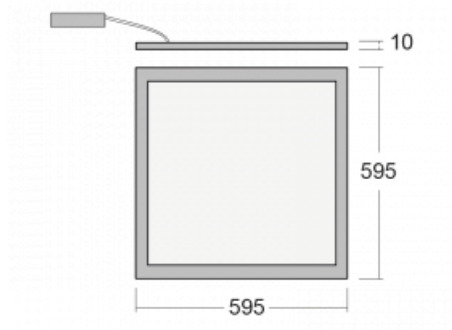

Svítidlo

Pleki

910-000I-10GGE/840, W

Produkt je dostupný pouze na vyžádání.

Technický výkres

Typ montáže	Vestavné, Závěsné
Typ vyzařování	Přímé
Tvar svítidla	Hranaté
Barva svítidla	Bílá
Materiál	Hliník
Životnost	L90/B50 54 000 hodin
Záruka	60 měsíců
Popis svítidla	Svítidlo vestavné/závěsné
Rozměry	595 mm × 595 mm × 10 mm
Hmotnost	3,6 kg
Druh optiky	Mikroprisma
Světelný tok*	3900 lm ± 10 %
Teplota chromatičnosti	4000 K studená bílá
Měrný výkon	130 lm/W
Index podání barev	80
Příkon svítidla	30 W ± 10 %
Zapojení svítidla	Předřadník nestmívatelný
Elektrické napětí	220-240V
Frekvence	50/60Hz