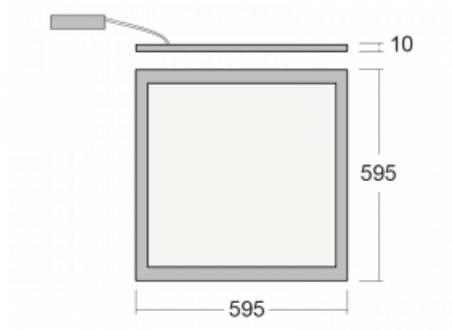

# Pleki

910-000I-10GGE/840, W

Produkt je dostupný pouze na vyžádání.

**Technický výkres**

Typ montáže	Vestavné, Závěsné
Typ vyzařování	Přímé
Tvar svítidla	Hranaté
Barva svítidla	Bílá
Materiál	Hliník
Životnost	L90/B50 54 000 hodin
Záruka	5 let
Popis svítidla	Svítidlo vestavné/závěsné
Rozměry	595 mm × 595 mm × 10 mm
Hmotnost	3,6 kg
Druh optiky	Mikroprisma
Světelný tok*	3900 lm
Teplota chromatičnosti	4000 K studená bílá
Měrný výkon	130 lm/W
Index podání barev	80
Příkon svítidla*	30 W
Zapojení svítidla	ON/OFF
Elektrické napětí	220-240V
Frekvence	50/60Hz