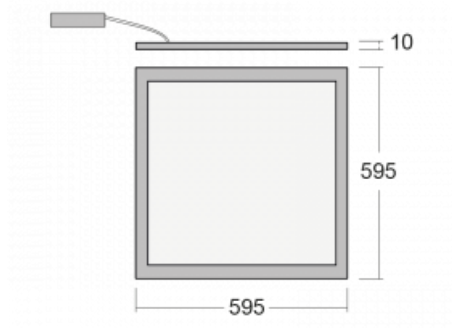

# Pleki

**910-000I-10GGE/830, W**

Produkt je dostupný pouze na vyžádání.

**Technický výkres**

Typ montáže	Vestavné, Závěsné
Typ vyzařování	Přímé
Tvar svítidla	Hranaté
Barva svítidla	Bílá
Materiál	Hliník
Životnost	L90/B50 54 000 hodin
Záruka	5 let
Popis svítidla	Svítidlo vestavné/závěsné

Rozměry	595 mm × 595 mm × 10 mm
---------	-------------------------

Druh optiky	Mikroprisma
-------------	-------------

Světelný tok*	3800 lm
---------------	---------

Teplota chromatičnosti	3000 K teplá bílá
------------------------	-------------------