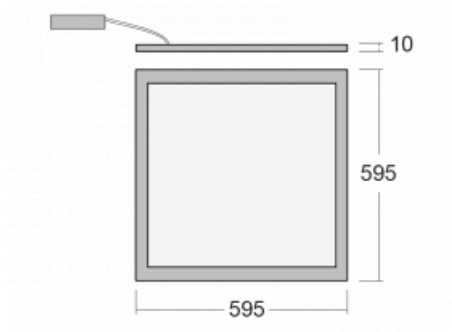

Svítidlo

Pleki

910-000I-10GGD/M3P/840, W

Produkt je dostupný pouze na vyžádání.

Technický výkres

Typ montáže	Vestavné, Závěsné
Typ vyzařování	Přímé
Tvar svítidla	Hranaté
Barva svítidla	Bílá
Materiál	Hliník
Životnost	L90/B50 54 000 hodin
Záruka	60 měsíců
Popis svítidla	Svítidlo vestavné/závěsné

Rozměry	595 mm × 595 mm × 10 mm
---------	-------------------------

Druh optiky	Mikroprisma
-------------	-------------

Světelný tok*	3900 lm ± 10 %
---------------	----------------

Teplota chromatičnosti	4000 K studená bílá
------------------------	---------------------