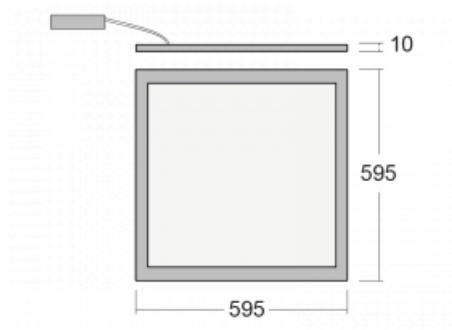

Svítidlo

Pleki

910-000I-10GGD/M3P/830, W

Produkt je dostupný pouze na vyžádání.

Technický výkres

Typ montáže	Vestavné, Závěsné
Typ vyzařování	Přímé
Tvar svítidla	Hranaté
Barva svítidla	Bílá
Materiál	Hliník
Životnost	L90/B50 54 000 hodin
Záruka	60 měsíců
Popis svítidla	Svítidlo vestavné/závěsné

Rozměry	595 mm × 595 mm × 10 mm
---------	-------------------------

Druh optiky	Mikroprisma
-------------	-------------

Světelný tok	3800 lm ± 10 %
--------------	----------------

Teplota chromatičnosti	3000 K teplá bílá
------------------------	-------------------