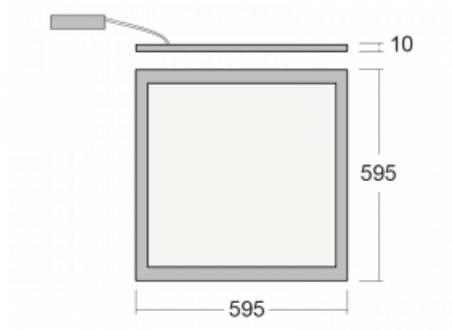

Svítidlo

Pleki

910-000I-10GGD/M3P/830, W

Produkt je dostupný pouze na vyžádání.

Technický výkres

Typ montáže	Vestavné, Závěsné
Typ vyzařování	Přímé
Tvar svítidla	Hranaté
Barva svítidla	Bílá
Materiál	Hliník
Životnost	L90/B50 54 000 hodin
Záruka	5 let
Popis svítidla	Svítidlo vestavné/závěsné

Rozměry	595 mm × 595 mm × 10 mm
---------	-------------------------

Druh optiky	Mikroprisma
-------------	-------------

Světelný tok*	3800 lm
---------------	---------

Teplota chromatičnosti	3000 K teplá bílá
------------------------	-------------------