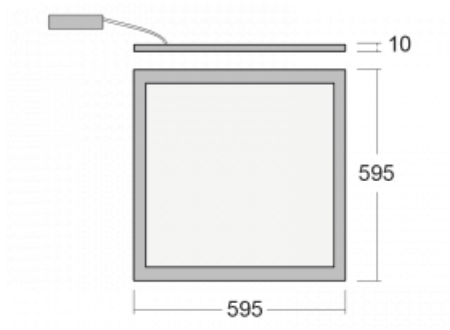

Svítidlo

Pleki

910-000I-10GGD/M3/840, W

Produkt je dostupný pouze na vyžádání.

Technický výkres

Typ montáže	Vestavné, Závěsné
Typ vyzařování	Přímé
Tvar svítidla	Hranaté
Barva svítidla	Bílá
Materiál	Hliník
Životnost	L90/B50 54 000 hodin
Záruka	60 měsíců
Popis svítidla	Svítidlo vestavné/závěsné
Rozměry	595 mm × 595 mm × 10 mm
Hmotnost	3,5 kg
Druh optiky	Mikroprisma
Světelný tok*	3900 lm ± 10 %
Teplota chromatičnosti	4000 K studená bílá
Měrný výkon	130 lm/W
Index podání barev	80
Příkon svítidla	30 W ± 10 %
Zapojení svítidla	Stmívatelné DALI s 3h nouzí
Elektrické napětí	220-240V
Frekvence	50/60Hz