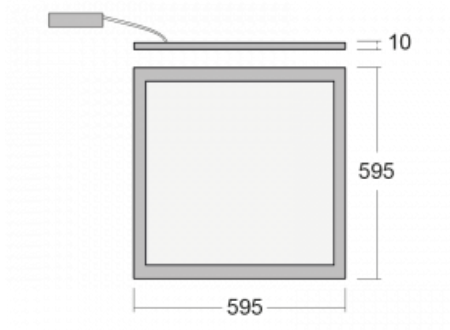

Svítidlo

Pleki

910-000I-10GGD/M3/830, W

Produkt je dostupný pouze na vyžádání.

Technický výkres

Typ montáže	Vestavné, Závěsné
Typ vyzařování	Přímé
Tvar svítidla	Hranaté
Barva svítidla	Bílá
Materiál	Hliník
Životnost	L90/B50 54 000 hodin
Záruka	5 let
Popis svítidla	Svítidlo vestavné/závěsné

Rozměry	595 mm × 595 mm × 10 mm
---------	-------------------------

Druh optiky	Mikroprisma
-------------	-------------

Světelný tok*	3800 lm
---------------	---------

Teplota chromatičnosti	3000 K teplá bílá
------------------------	-------------------