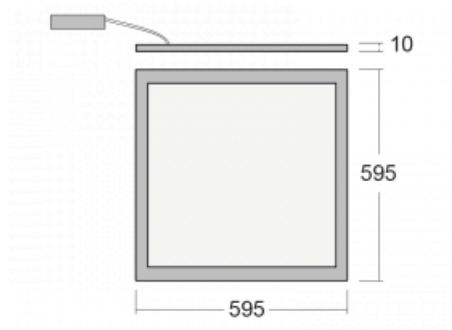

Svítidlo

Pleki

910-000I-10GGD/M3/830, W

Produkt je dostupný pouze na vyžádání.

Technický výkres

| | |
|------------------------|-----------------------------|
| Typ montáže | Vestavné, Závěsné |
| Typ vyzařování | Přímé |
| Tvar svítidla | Hranaté |
| Barva svítidla | Bílá |
| Materiál | Hliník |
| Životnost | L90/B50 54 000 hodin |
| Záruka | 60 měsíců |
| Popis svítidla | Svítidlo vestavné/závěsné |
| Rozměry | 595 mm × 595 mm × 10 mm |
| Druh optiky | Mikroprisma |
| Světelný tok* | 3800 lm ± 10 % |
| Teplota chromatičnosti | 3000 K teplá bílá |
| Měrný výkon | 127 lm/W |
| Index podání barev | 80 |
| Příkon svítidla | 30 W ± 10 % |
| Zapojení svítidla | Stmívatelné DALI s 3h nouzí |
| Elektrické napětí | 220-240V |
| Frekvence | 50/60Hz |