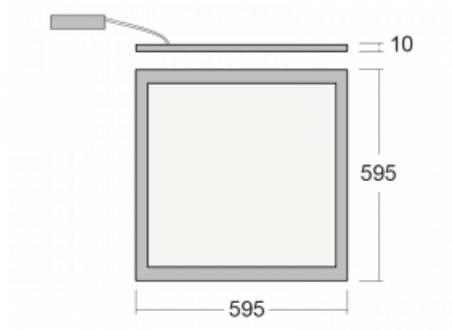

Svítidlo

Pleki

910-000I-10GGD/840, W

Produkt je dostupný pouze na vyžádání.

Technický výkres

| | |
|------------------------|---------------------------|
| Typ montáže | Vestavné, Závěsné |
| Typ vyzařování | Přímé |
| Tvar svítidla | Hranaté |
| Barva svítidla | Bílá |
| Materiál | Hliník |
| Životnost | L90/B50 54 000 hodin |
| Záruka | 5 let |
| Popis svítidla | Svítidlo vestavné/závěsné |
| Rozměry | 595 mm × 595 mm × 10 mm |
| Hmotnost | 3.7 kg |
| Druh optiky | Mikroprisma |
| Světelný tok* | 3900 lm |
| Teplota chromatičnosti | 4000 K studená bílá |
| Měrný výkon | 130 lm/W |
| Index podání barev | 80 |
| Příkon svítidla* | 30 W |
| Zapojení svítidla | DALI |
| Elektrické napětí | 220-240V |
| Frekvence | 50/60Hz |