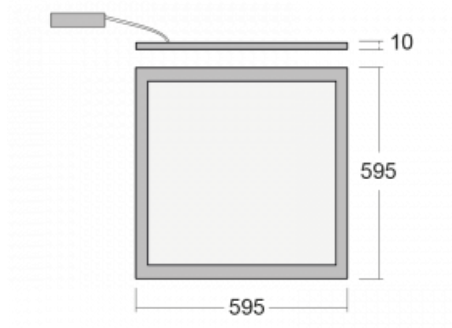

# Pleki

910-000I-10GGD/830, W

Produkt je dostupný pouze na vyžádání.

**Technický výkres**

Typ montáže	Vestavné, Závěsné
Typ vyzařování	Přímé
Tvar svítidla	Hranaté
Barva svítidla	Bílá
Materiál	Hliník
Životnost	L90/B50 54 000 hodin
Záruka	60 měsíců
Popis svítidla	Svítidlo vestavné/závěsné

Rozměry	595 mm × 595 mm × 10 mm
---------	-------------------------

Druh optiky	Mikroprisma
-------------	-------------

Světelný tok*	3800 lm ± 10 %
---------------	----------------

Teplota chromatičnosti	3000 K teplá bílá
------------------------	-------------------