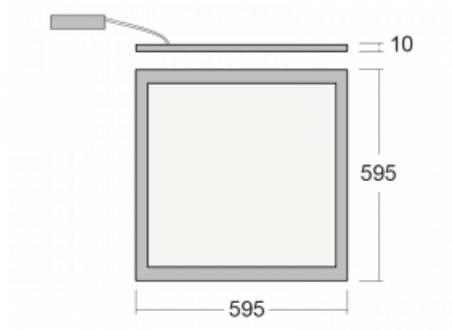

Svítidlo

Pleki

910-000I-10GGD/830, W

Produkt je dostupný pouze na vyžádání.

Technický výkres

Typ montáže	Vestavné, Závěsné
Typ vyzařování	Přímé
Tvar svítidla	Hranaté
Barva svítidla	Bílá
Materiál	Hliník
Životnost	L90/B50 54 000 hodin
Záruka	5 let
Popis svítidla	Svítidlo vestavné/závěsné

Rozměry	595 mm × 595 mm × 10 mm
---------	-------------------------

Druh optiky	Mikroprisma
-------------	-------------

Světelný tok*	3800 lm
---------------	---------

Teplota chromatičnosti	3000 K teplá bílá
------------------------	-------------------