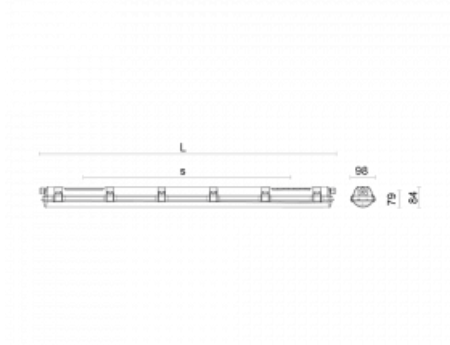

Svítidlo

Kopti

900-200K-25GGE/830, S

Produkt je dostupný pouze na vyžádání.

Technický výkres

Typ montáže	Přisazené, Závěsné
Typ vyzařování	Přímé
Tvar svítidla	Lineární
Barva svítidla	Stříbrná
Materiál	Plast
Životnost	L80/B20 50 000 hodin
Záruka	60 měsíců
Popis svítidla	Svítidlo přisazené/závěsné
Rozměry	1455 mm × 98 mm × 84 mm
Světelný zdroj	LED MODUL
Druh optiky	Opálový difusor
Světelný tok*	5580 lm ± 10 %
Teplota chromatičnosti	3000 K teplá bílá
Měrný výkon	147 lm/W
Index podání barev	80
Příkon svítidla	38 W ± 10 %
Zapojení svítidla	Předřadník nestmívatelný
Elektrické napětí	220-240V
Frekvence	50/60Hz