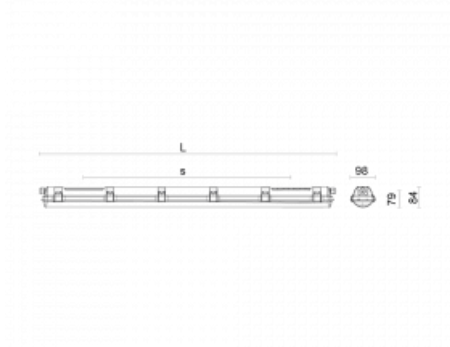

Svítidlo

Kopti

900-200K-25GED/M3P/830, S

Produkt je dostupný pouze na vyžádání.

Technický výkres

Typ montáže	Přisazené, Závěsné
Typ vyzařování	Přímé
Tvar svítidla	Lineární
Barva svítidla	Stříbrná
Materiál	Plast
Životnost	L80/B20 50 000 hodin
Záruka	5 let
Popis svítidla	Svítidlo přisazené/závěsné
Rozměry	1455 mm × 98 mm × 84 mm
Světelný zdroj	LED MODUL
Druh optiky	Opálový difusor
Světelný tok*	3990 lm
Teplota chromatičnosti	3000 K teplá bílá
Měrný výkon	143 lm/W
Index podání barev	80
Příkon svítidla*	28 W
Elektrické napětí	220-240V
Frekvence	50/60Hz