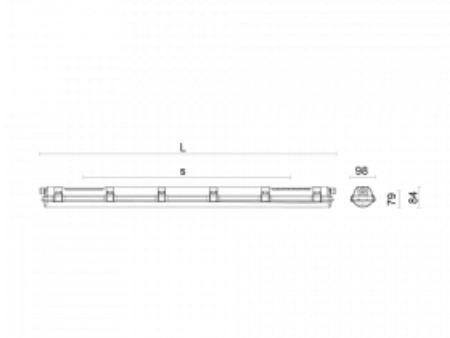

Svítidlo

Kopti

900-200K-25GED/M3P/830, S

Produkt je dostupný pouze na vyžádání.

Technický výkres

Typ montáže	Přisazené, Závěsné
Typ vyzařování	Přímé
Tvar svítidla	Lineární
Barva svítidla	Stříbrná
Materiál	Plast
Životnost	L80/B20 50 000 hodin
Záruka	60 měsíců
Popis svítidla	Svítidlo přisazené/závěsné
Rozměry	1455 mm × 98 mm × 84 mm
Světelný zdroj	LED MODUL
Druh optiky	Opálový difusor
Světelný tok	3990 lm ± 10 %
Teplota chromatičnosti	3000 K teplá bílá
Měrný výkon	143 lm/W
Index podání barev	80
Příkon svítidla	28 W ± 10 %
Zapojení svítidla	Stmívatelné DALI s EM PRO 3h nouzí
Elektrické napětí	220-240V
Frekvence	50/60Hz