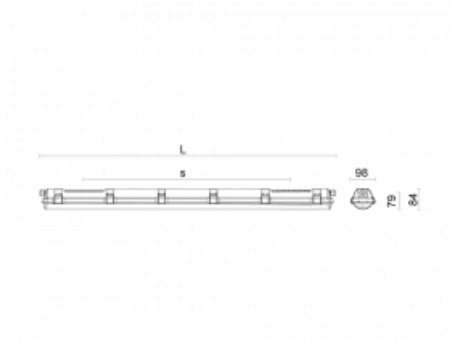

Svítidlo

Kopti

900-200K-20GEM3/830, S

Produkt je dostupný pouze na vyžádání.

Technický výkres

Typ montáže	Přisazené, Závěsné
Typ vyzařování	Přímé
Tvar svítidla	Lineární
Barva svítidla	Stříbrná
Materiál	Plast
Životnost	L80/B20 50 000 hodin
Záruka	60 měsíců
Popis svítidla	Svítidlo přisazené/závěsné
Rozměry	1175 mm × 98 mm × 84 mm
Světelný zdroj	LED MODUL
Druh optiky	Opálový difusor
Světelný tok	3210 lm ± 10 %
Teplota chromatičnosti	3000 K teplá bílá
Měrný výkon	146 lm/W
Index podání barev	80
Příkon svítidla	22 W ± 10 %
Zapojení svítidla	Elektronický předřadník nestmívatelný s 3h nouzí
Elektrické napětí	220-240V
Frekvence	50/60Hz