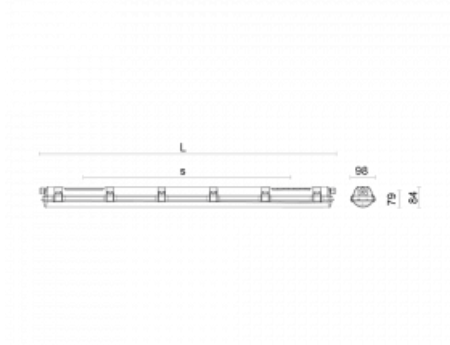

Svítidlo

Kopti

900-200K-10GEE/830, S

Produkt je dostupný pouze na vyžádání.

Technický výkres

Typ montáže	Přisazené, Závěsné
Typ vyzařování	Přímé
Tvar svítidla	Lineární
Barva svítidla	Stříbrná
Materiál	Plast
Životnost	L80/B20 50 000 hodin
Záruka	60 měsíců
Popis svítidla	Svítidlo přisazené/závěsné
Rozměry	615 mm × 98 mm × 84 mm
Světelný zdroj	LED MODUL
Druh optiky	Opálový difusor
Světelný tok*	1610 lm ± 10 %
Teplota chromatičnosti	3000 K teplá bílá
Měrný výkon	134 lm/W
Index podání barev	80
Příkon svítidla	12 W ± 10 %
Zapojení svítidla	Předřadník nestmívatelný
Elektrické napětí	220-240V
Frekvence	50/60Hz