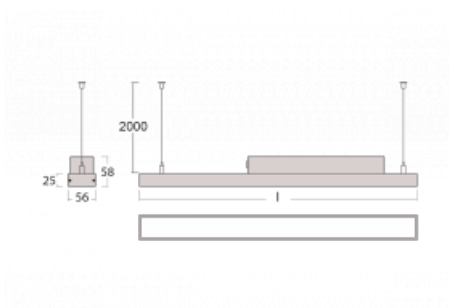

Svítidlo

Styrk

86-500Q-40GHM/830, S

Fokus na výkon je stále větší. V dnešní době není divu – proto přicházíme s technickými svítidly Styrk. Splňují přísná kritéria a mají široké spektrum užití. Vyčnívají světelným tokem 5000 lm/m a měrným výkonem 145 lm/w při splnění krytí IP54. Tato závěsná svítidla vybavená opálem, mikropřismou či PMA snadno zapojíte i přes konektorový systém. Navíc snesou vysokou teplotu okolí až 40° C. Jsou vhodným svítidlem pro obchodní centra, data centra ale i rozlehlé výrobní haly.

Technický výkres

Typ montáže	Závěsné
Typ vyzařování	Přímé
Tvar svítidla	Lineární
Barva svítidla	Stříbrná
Materiál	Hliník
Životnost	L80/B10 70 000 hodin
Záruka	5 let
Popis svítidla	Svítidlo závěsné
Rozměry	2249 mm × 56 mm × 58 mm
Světelný zdroj	LED MODUL
Druh optiky	Batwing
Světelný tok* při 25°C	9930 lm
Teplota chromatičnosti	3000 K teplá bílá
Měrný výkon	136 lm/W
MacAdam zdroje	3
Index podání barev	80
Příkon svítidla*	73 W
Zapojení svítidla	ON/OFF + 1h nouze
Elektrické napětí	220-240V
Frekvence	50/60Hz