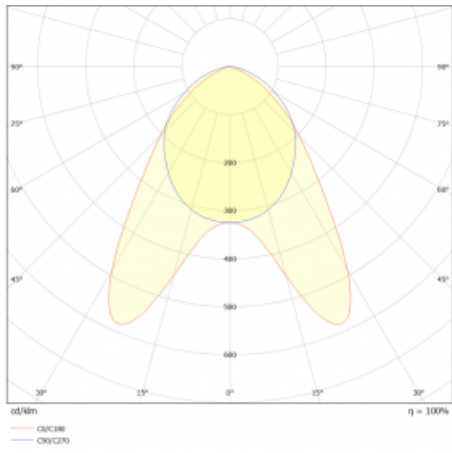

Svítidlo

Styrk

86-500Q-40GGM3/830, W

Fokus na výkon je stále větší. V dnešní době není divu – proto přicházíme s technickými svítidly Styrk. Splňují přísná kritéria a mají široké spektrum užití. Vyčnívají světelným tokem 5000 lm/m a měrným výkonem 145 lm/w při splnění krytí IP54. Tato závěsná svítidla vybavená opálem, mikroprismou či PMA snadno zapojíte i přes konektorový systém. Navíc snesou vysokou teplotu okolí až 40° C. Jsou vhodným svítidlem pro obchodní centra, data centra ale i rozlehlé výrobní haly.

Technický výkres

Typ montáže	Závěsné
Typ vyzařování	Přímé
Tvar svítidla	Lineární
Barva svítidla	Bílá
Materiál	Hliník
Životnost	L90/B50 50 000 hodin
Záruka	5 let
Popis svítidla	Svítidlo závěsné

Rozměry	2249 mm × 56 mm × 58 mm
Světelný zdroj	LED MODUL

⊕ IP 54

*±10 %

Křivka

Ke stažení[Montážní návod](#)[Fotografie](#)