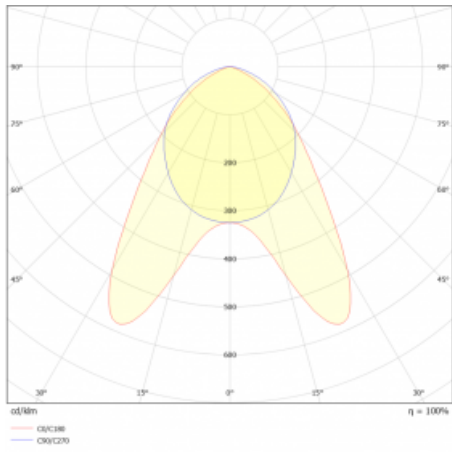

Svítidlo

Styrk

86-500Q-40GGM3/830, S

Fokus na výkon je stále větší. V dnešní době není divu – proto přicházíme s technickými svítilny Styrk. Splňují přísná kritéria a mají široké spektrum užití. Vyčnívají světelným tokem 5000 lm/m a měrným výkonem 145 lm/w při splnění krytí IP54. Tato závěsná svítidla vybavená opálem, mikroprismou či PMA snadno zapojíte i přes konektorový systém. Navíc snesou vysokou teplotu okolí až 40° C. Jsou vhodným svítilnem pro obchodní centra, data centra ale i rozlehlé výrobní haly.

Technický výkres

Typ montáže	Závěsné
Typ vyzařování	Přímé
Tvar svítidla	Lineární
Barva svítidla	Stříbrná
Materiál	Hliník
Životnost	L90/B50 50 000 hodin
Záruka	5 let
Popis svítidla	Svítidlo závěsné
Rozměry	2249 mm × 56 mm × 58 mm
Světelný zdroj	LED MODUL
Druh optiky	Batwing
Světelný tok* při 25°C	6010 lm
Teplota chromatičnosti	3000 K teplá bílá
Měrný výkon	144 lm/W
MacAdam zdroje	3
Index podání barev	80
Příkon svítidla*	41.8 W
Zapojení svítidla	ON/OFF + 3h nouze
Elektrické napětí	220-240V
Frekvence	50/60Hz

Ⓧ IP 54

*±10 %

Křivka

Ke stažení

Montážní návod

Fotografie