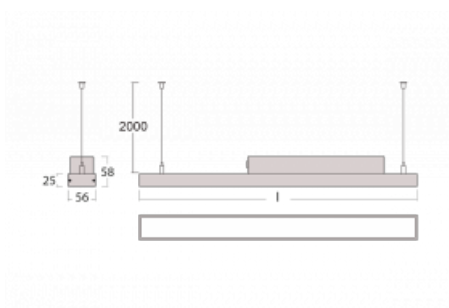

Svítidlo

Styrk

86-500Q-40GGM/830, W

Fokus na výkon je stále větší. V dnešní době není divu – proto přicházíme s technickými svítidly Styrk. Splňují přísná kritéria a mají široké spektrum užití. Vyčnívají světelným tokem 5000 lm/m a měrným výkonem 145 lm/w při splnění krytí IP54. Tato závěsná svítidla vybavená opálem, mikropřismou či PMA snadno zapojíte i přes konektorový systém. Navíc snesou vysokou teplotu okolí až 40° C. Jsou vhodným svítidlem pro obchodní centra, data centra ale i rozlehlé výrobní haly.

Technický výkres

Typ montáže	Závěsné
Typ vyzařování	Přímé
Tvar svítidla	Lineární
Barva svítidla	Bílá
Materiál	Hliník
Životnost	L90/B50 50 000 hodin
Záruka	5 let
Popis svítidla	Svítidlo závěsné

Rozměry	2249 mm × 56 mm × 58 mm
Světelný zdroj	LED MODUL