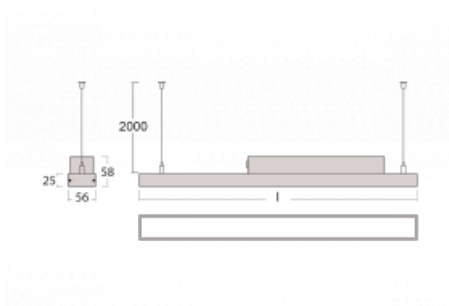

Svítidlo

Styrk

86-500Q-40GGE/840, W

Fokus na výkon je stále větší. V dnešní době není divu – proto přicházíme s technickými svítidly Styrk. Splňují přísná kritéria a mají široké spektrum užití. Vyčnívají světelným tokem 5000 lm/m a měrným výkonem 145 lm/w při splnění krytí IP54. Tato závěsná svítidla vybavená opálem, mikroprismou či PMA snadno zapojíte i přes konektorový systém. Navíc snesou vysokou teplotu okolí až 40° C. Jsou vhodným svítidlem pro obchodní centra, data centra ale i rozlehlé výrobní haly.

Technický výkres

Typ montáže	Závěsné
Typ vyzařování	Přímé
Tvar svítidla	Lineární
Barva svítidla	Bílá
Materiál	Hliník
Životnost	L90/B50 50 000 hodin
Záruka	5 let
Popis svítidla	Svítidlo závěsné
Rozměry	2249 mm × 56 mm × 58 mm
Světelný zdroj	LED MODUL
Druh optiky	Batwing
Světelný tok* při 25°C	6330 lm
Teplota chromatičnosti	4000 K studená bílá
Měrný výkon	151 lm/W
MacAdam zdroje	3
Index podání barev	80
Příkon svítidla*	41.8 W
Zapojení svítidla	ON/OFF
Elektrické napětí	220-240V
Frekvence	50/60Hz