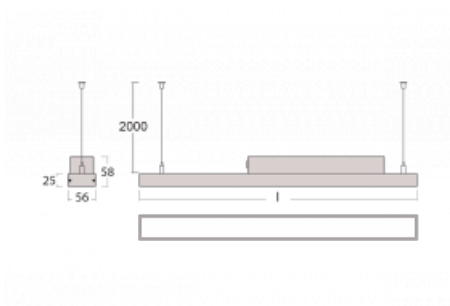

Svítidlo

Styrk

86-500Q-40GGE/830, W

Fokus na výkon je stále větší. V dnešní době není divu – proto přicházíme s technickými svítidly Styrk. Splňují přísná kritéria a mají široké spektrum užití. Vyčnívají světelným tokem 5000 lm/m a měrným výkonem 145 lm/w při splnění krytí IP54. Tato závěsná svítidla vybavená opálem, mikropřismou či PMA snadno zapojíte i přes konektorový systém. Navíc snesou vysokou teplotu okolí až 40° C. Jsou vhodným svítidlem pro obchodní centra, data centra ale i rozlehlé výrobní haly.

Technický výkres

Typ montáže	Závěsné
Typ vyzařování	Přímé
Tvar svítidla	Lineární
Barva svítidla	Bílá
Materiál	Hliník
Životnost	L90/B50 50 000 hodin
Záruka	5 let
Popis svítidla	Svítidlo závěsné
Rozměry	2249 mm × 56 mm × 58 mm
Světelný zdroj	LED MODUL
Druh optiky	Batwing
Světelný tok* při 25°C	6010 lm
Teplota chromatičnosti	3000 K teplá bílá
Měrný výkon	144 lm/W
MacAdam zdroje	3
Index podání barev	80
Příkon svítidla*	41.8 W
Zapojení svítidla	ON/OFF
Elektrické napětí	220-240V
Frekvence	50/60Hz