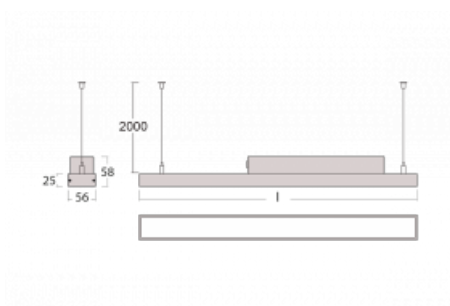

Svítidlo

Styrk

86-500Q-40GGE/830, S

Fokus na výkon je stále větší. V dnešní době není divu – proto přicházíme s technickými svítidly Styrk. Splňují přísná kritéria a mají široké spektrum užití. Vyčnívají světelným tokem 5000 lm/m a měrným výkonem 145 lm/w při splnění krytí IP54. Tato závěsná svítidla vybavená opálem, mikropřismou či PMA snadno zapojíte i přes konektorový systém. Navíc snesou vysokou teplotu okolí až 40° C. Jsou vhodným svítidlem pro obchodní centra, data centra ale i rozlehlé výrobní haly.

Technický výkres

Typ montáže	Závěsné
Typ vyzařování	Přímé
Tvar svítidla	Lineární
Barva svítidla	Stříbrná
Materiál	Hliník
Životnost	L90/B50 50 000 hodin
Záruka	5 let
Popis svítidla	Svítidlo závěsné
Rozměry	2249 mm × 56 mm × 58 mm
Světelný zdroj	LED MODUL
Druh optiky	Batwing
Světelný tok* při 25°C	6010 lm
Teplota chromatičnosti	3000 K teplá bílá
Měrný výkon	144 lm/W
MacAdam zdroje	3
Index podání barev	80
Příkon svítidla*	41.8 W
Zapojení svítidla	ON/OFF
Elektrické napětí	220-240V
Frekvence	50/60Hz