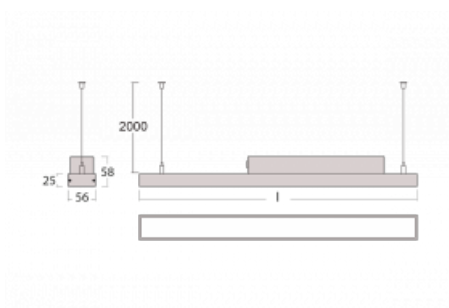

# Styrk

86-500Q-40GGD/840, W

Fokus na výkon je stále větší. V dnešní době není divu – proto přicházíme s technickými svítidly Styrk. Splňují přísná kritéria a mají široké spektrum užití. Vyčnívají světelným tokem 5000 lm/m a měrným výkonem 145 lm/w při splnění krytí IP54. Tato závěsná svítidla vybavená opálem, mikropřismou či PMA snadno zapojíte i přes konektorový systém. Navíc snesou vysokou teplotu okolí až 40° C. Jsou vhodným svítidlem pro obchodní centra, data centra ale i rozlehlé výrobní haly.

## Technický výkres

Typ montáže	Závěsné
Typ vyzařování	Přímé
Tvar svítidla	Lineární
Barva svítidla	Bílá
Materiál	Hliník
Životnost	L90/B50 50 000 hodin
Záruka	5 let
Popis svítidla	Svítidlo závěsné
Rozměry	2249 mm × 56 mm × 58 mm
Světelný zdroj	LED MODUL
Druh optiky	Batwing
Světelný tok* při 25°C	6330 lm
Teplota chromatičnosti	4000 K studená bílá
Měrný výkon	151 lm/W
MacAdam zdroje	3
Index podání barev	80
Příkon svítidla*	41.8 W
Zapojení svítidla	DALI
Elektrické napětí	220-240V
Frekvence	50/60Hz