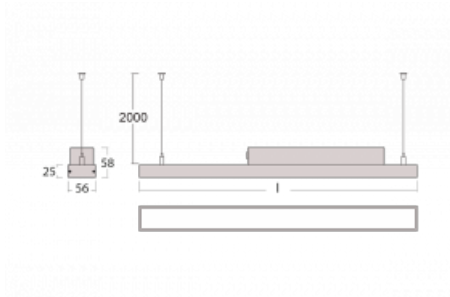

Svítidlo

Styrk

86-500Q-30GHM/830, W

Fokus na výkon je stále větší. V dnešní době není divu – proto přicházíme s technickými svítidly Styrk. Splňují přísná kritéria a mají široké spektrum užití. Vyčnívají světelným tokem 5000 lm/m a měrným výkonem 145 lm/w při splnění krytí IP54. Tato závěsná svítidla vybavená opálem, mikropřismou či PMA snadno zapojíte i přes konektorový systém. Navíc snesou vysokou teplotu okolí až 40° C. Jsou vhodným svítidlem pro obchodní centra, data centra ale i rozlehlé výrobní haly.

Technický výkres

Typ montáže	Závěsné
Typ vyzařování	Přímé
Tvar svítidla	Lineární
Barva svítidla	Bílá
Materiál	Hliník
Životnost	L80/B10 70 000 hodin
Záruka	5 let
Popis svítidla	Svítidlo závěsné

Rozměry	1688 mm × 56 mm × 58 mm
Světelný zdroj	LED MODUL