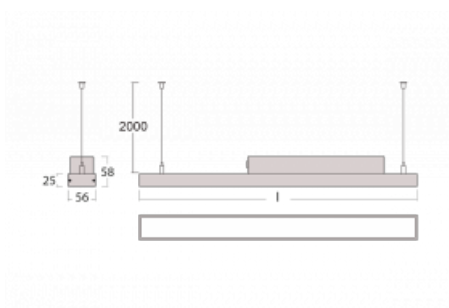

Svítidlo

Styrk

86-500Q-30GHM/830, S

Fokus na výkon je stále větší. V dnešní době není divu – proto přicházíme s technickými svítidly Styrk. Splňují přísná kritéria a mají široké spektrum užití. Vyčnívají světelným tokem 5000 lm/m a měrným výkonem 145 lm/w při splnění krytí IP54. Tato závěsná svítidla vybavená opálem, mikropřismou či PMA snadno zapojíte i přes konektorový systém. Navíc snesou vysokou teplotu okolí až 40° C. Jsou vhodným svítidlem pro obchodní centra, data centra ale i rozlehlé výrobní haly.

Technický výkres

Typ montáže	Závěsné
Typ vyzařování	Přímé
Tvar svítidla	Lineární
Barva svítidla	Stříbrná
Materiál	Hliník
Životnost	L80/B10 70 000 hodin
Záruka	5 let
Popis svítidla	Svítidlo závěsné

Rozměry	1688 mm × 56 mm × 58 mm
Světelný zdroj	LED MODUL