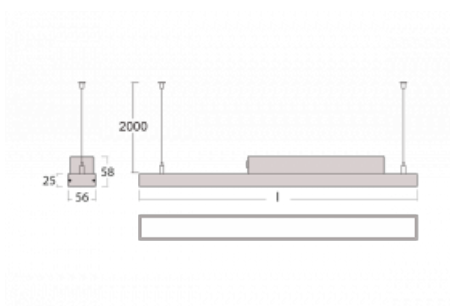

# Styrk

86-500Q-30GHD/830, B

Fokus na výkon je stále větší. V dnešní době není divu – proto přicházíme s technickými svítilny Styrk. Splňují přísná kritéria a mají široké spektrum užití. Vyčnívají světelným tokem 5000 lm/m a měrným výkonem 145 lm/w při splnění krytí IP54. Tato závěsná svítidla vybavená opálem, mikropřismou či PMA snadno zapojíte i přes konektorový systém. Navíc snesou vysokou teplotu okolí až 40° C. Jsou vhodným svítidlem pro obchodní centra, data centra ale i rozlehlé výrobní haly.

## Technický výkres

Typ montáže	Závěsné
Typ vyzařování	Přímé
Tvar svítidla	Lineární
Barva svítidla	Černá
Materiál	Hliník
Životnost	L80/B10 70 000 hodin
Záruka	5 let
Popis svítidla	Svítidlo závěsné
Rozměry	1688 mm × 56 mm × 58 mm
Světelný zdroj	LED MODUL
Druh optiky	Batwing
Světelný tok* při 25°C	7440 lm
Teplota chromatičnosti	3000 K teplá bílá
Měrný výkon	135 lm/W
MacAdam zdroje	3
Index podání barev	80
Příkon svítidla*	55.3 W
Zapojení svítidla	DALI
Elektrické napětí	220-240V
Frekvence	50/60Hz