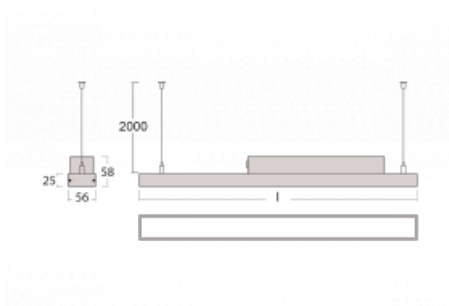

Svítidlo

Styrk

86-500Q-30GGM/840, W

Fokus na výkon je stále větší. V dnešní době není divu – proto přicházíme s technickými svítilny Styrk. Splňují přísná kritéria a mají široké spektrum užití. Vyčnívají světelným tokem 5000 lm/m a měrným výkonem 145 lm/w při splnění krytí IP54. Tato závěsná svítidla vybavená opálem, mikroprismou či PMA snadno zapojíte i přes konektorový systém. Navíc snesou vysokou teplotu okolí až 40° C. Jsou vhodným svítidlem pro obchodní centra, data centra ale i rozlehlé výrobní haly.

Technický výkres

Typ montáže	Závěsné
Typ vyzařování	Přímé
Tvar svítidla	Lineární
Barva svítidla	Bílá
Materiál	Hliník
Životnost	L90/B50 50 000 hodin
Záruka	5 let
Popis svítidla	Svítidlo závěsné
Rozměry	1688 mm × 56 mm × 58 mm
Světelný zdroj	LED MODUL
Druh optiky	Batwing
Světelný tok* při 25°C	4750 lm
Teplota chromatičnosti	4000 K studená bílá
Měrný výkon	147 lm/W
MacAdam zdroje	3
Index podání barev	80
Příkon svítidla*	32.4 W
Zapojení svítidla	ON/OFF + 1h nouze
Elektrické napětí	220-240V
Frekvence	50/60Hz