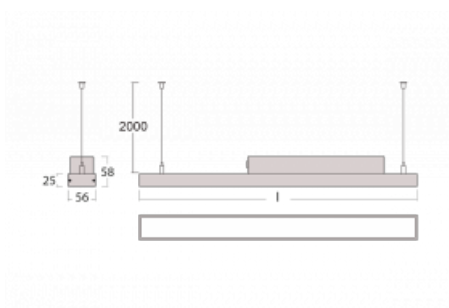

Svítidlo

Styrk

86-500Q-30GGM/830, S

Fokus na výkon je stále větší. V dnešní době není divu – proto přicházíme s technickými svítidly Styrk. Splňují přísná kritéria a mají široké spektrum užití. Vyčnívají světelným tokem 5000 lm/m a měrným výkonem 145 lm/w při splnění krytí IP54. Tato závěsná svítidla vybavená opálem, mikropřismou či PMA snadno zapojíte i přes konektorový systém. Navíc snesou vysokou teplotu okolí až 40° C. Jsou vhodným svítidlem pro obchodní centra, data centra ale i rozlehlé výrobní haly.

Technický výkres

Typ montáže	Závěsné
Typ vyzařování	Přímé
Tvar svítidla	Lineární
Barva svítidla	Stříbrná
Materiál	Hliník
Životnost	L90/B50 50 000 hodin
Záruka	5 let
Popis svítidla	Svítidlo závěsné

Rozměry	1688 mm × 56 mm × 58 mm
Světelný zdroj	LED MODUL