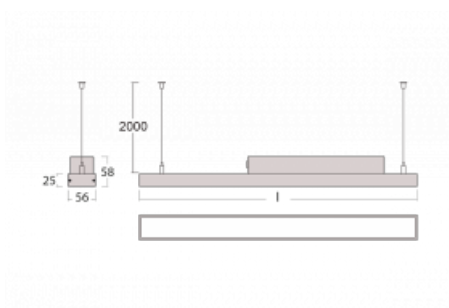

Svítidlo

Styrk

86-500Q-30GGE/840, W

Fokus na výkon je stále větší. V dnešní době není divu – proto přicházíme s technickými svítidly Styrk. Splňují přísná kritéria a mají široké spektrum užití. Vyčnívají světelným tokem 5000 lm/m a měrným výkonem 145 lm/w při splnění krytí IP54. Tato závěsná svítidla vybavená opálem, mikroprismou či PMA snadno zapojíte i přes konektorový systém. Navíc snesou vysokou teplotu okolí až 40° C. Jsou vhodným svítidlem pro obchodní centra, data centra ale i rozlehlé výrobní haly.

Technický výkres

Typ montáže	Závěsné
Typ vyzařování	Přímé
Tvar svítidla	Lineární
Barva svítidla	Bílá
Materiál	Hliník
Životnost	L90/B50 50 000 hodin
Záruka	5 let
Popis svítidla	Svítidlo závěsné

Rozměry	1688 mm × 56 mm × 58 mm
Světelný zdroj	LED MODUL