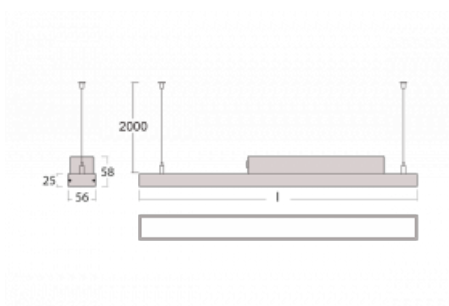

Svítidlo

Styrk

86-500Q-20GHM/840, S

Fokus na výkon je stále větší. V dnešní době není divu – proto přicházíme s technickými svítilny Styrk. Splňují přísná kritéria a mají široké spektrum užití. Vyčnívají světelným tokem 5000 lm/m a měrným výkonem 145 lm/w při splnění krytí IP54. Tato závěsná svítidla vybavená opálem, mikropřismou či PMA snadno zapojíte i přes konektorový systém. Navíc snesou vysokou teplotu okolí až 40° C. Jsou vhodným svítidlem pro obchodní centra, data centra ale i rozlehlé výrobní haly.

Technický výkres

Typ montáže	Závěsné
Typ vyzařování	Přímé
Tvar svítidla	Lineární
Barva svítidla	Stříbrná
Materiál	Hliník
Životnost	L80/B10 70 000 hodin
Záruka	5 let
Popis svítidla	Svítidlo závěsné

Rozměry	1127 mm × 56 mm × 58 mm
Světelný zdroj	LED MODUL