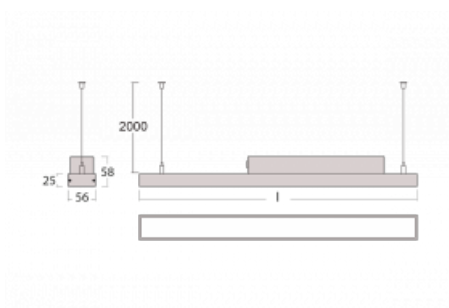

# Styrk

86-500Q-20GHE/840, W

Fokus na výkon je stále větší. V dnešní době není divu – proto přicházíme s technickými svítilny Styrk. Splňují přísná kritéria a mají široké spektrum užití. Vyčnívají světelným tokem 5000 lm/m a měrným výkonem 145 lm/w při splnění krytí IP54. Tato závěsná svítidla vybavená opálem, mikroprismou či PMA snadno zapojíte i přes konektorový systém. Navíc snesou vysokou teplotu okolí až 40° C. Jsou vhodným svítidlem pro obchodní centra, data centra ale i rozlehlé výrobní haly.

## Technický výkres

Typ montáže	Závěsné
Typ vyzařování	Přímé
Tvar svítidla	Lineární
Barva svítidla	Bílá
Materiál	Hliník
Životnost	L80/B10 70 000 hodin
Záruka	5 let
Popis svítidla	Svítidlo závěsné
Rozměry	1127 mm × 56 mm × 58 mm
Světelný zdroj	LED MODUL
Druh optiky	Batwing
Světelný tok* při 25°C	5230 lm
Teplota chromatičnosti	4000 K studená bílá
Měrný výkon	139 lm/W
MacAdam zdroje	3
Index podání barev	80
Příkon svítidla*	37.7 W
Zapojení svítidla	ON/OFF
Elektrické napětí	220-240V
Frekvence	50/60Hz