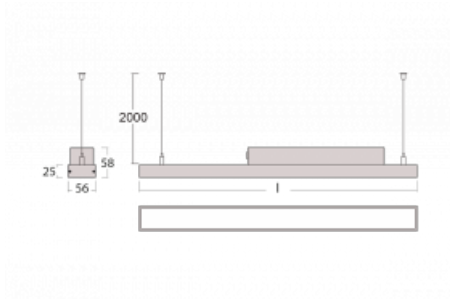

# Styrk

**86-500Q-20GGM/830, W**

Fokus na výkon je stále větší. V dnešní době není divu – proto přicházíme s technickými svítidly Styrk. Splňují přísná kritéria a mají široké spektrum užití. Vyčnívají světelným tokem 5000 lm/m a měrným výkonem 145 lm/w při splnění krytí IP54. Tato závěsná svítidla vybavená opálem, mikropřismou či PMA snadno zapojíte i přes konektorový systém. Navíc snesou vysokou teplotu okolí až 40° C. Jsou vhodným svítidlem pro obchodní centra, data centra ale i rozlehlé výrobní haly.

**Technický výkres**

Typ montáže	Závěsné
Typ vyzařování	Přímé
Tvar svítidla	Lineární
Barva svítidla	Bílá
Materiál	Hliník
Životnost	L90/B50 50 000 hodin
Záruka	5 let
Popis svítidla	Svítidlo závěsné

Rozměry	1127 mm × 56 mm × 58 mm
Světelný zdroj	LED MODUL