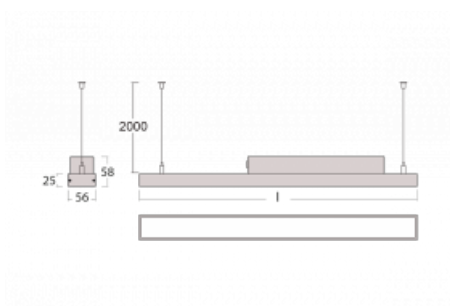

# Styrk

**86-500K-30GHM/830, S**

Fokus na výkon je stále větší. V dnešní době není divu – proto přicházíme s technickými svítidly Styrk. Splňují přísná kritéria a mají široké spektrum užití. Vyčnívají světelným tokem 5000 lm/m a měrným výkonem 145 lm/w při splnění krytí IP54. Tato závěsná svítidla vybavená opálem, mikropřismou či PMA snadno zapojíte i přes konektorový systém. Navíc snesou vysokou teplotu okolí až 40° C. Jsou vhodným svítidlem pro obchodní centra, data centra ale i rozlehlé výrobní haly.

**Technický výkres**

Typ montáže	Závěsné
Typ vyzařování	Přímé
Tvar svítidla	Lineární
Barva svítidla	Stříbrná
Materiál	Hliník
Životnost	L80/B10 70 000 hodin
Záruka	5 let
Popis svítidla	Svítidlo závěsné

Rozměry	1688 mm × 56 mm × 58 mm
Světelný zdroj	LED MODUL