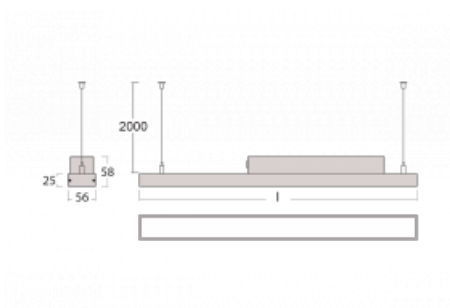

Svítidlo

Styrk

86-500K-30GHD/840, W

Fokus na výkon je stále větší. V dnešní době není divu – proto přicházíme s technickými svítidly Styrk. Splňují přísná kritéria a mají široké spektrum užití. Vyčnívají světelným tokem 5000 lm/m a měrným výkonem 145 lm/w při splnění krytí IP54. Tato závěsná svítidla vybavená opálem, mikropřismou či PMA snadno zapojíte i přes konektorový systém. Navíc snesou vysokou teplotu okolí až 40° C. Jsou vhodným svítidlem pro obchodní centra, data centra ale i rozlehlé výrobní haly.

Technický výkres

Typ montáže	Závěsné
Typ vyzařování	Přímé
Tvar svítidla	Lineární
Barva svítidla	Bílá
Materiál	Hliník
Životnost	L80/B10 70 000 hodin
Záruka	5 let
Popis svítidla	Svítidlo závěsné
Rozměry	1688 mm × 56 mm × 58 mm
Světelný zdroj	LED MODUL
Druh optiky	Opálový difusor
Světelný tok* při 25°C	7980 lm
Teplota chromatičnosti	4000 K studená bílá
Měrný výkon	144 lm/W
MacAdam zdroje	3
Index podání barev	80
Příkon svítidla*	55.3 W
Zapojení svítidla	DALI
Elektrické napětí	220-240V
Frekvence	50/60Hz