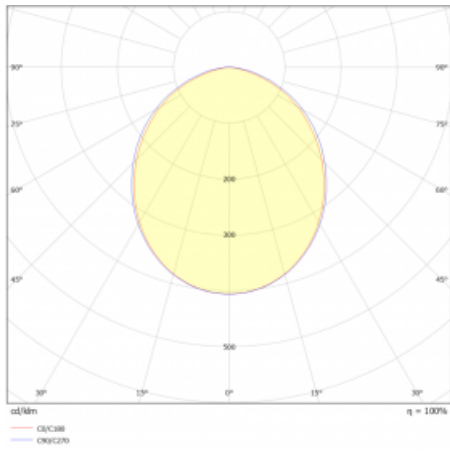

Technický výkres

Typ montáže	Závěsné
Typ vyzařování	Přímé
Tvar svítidla	Lineární
Barva svítidla	Bílá
Materiál	Hliník
Životnost	L90/B50 50 000 hodin
Záruka	5 let
Popis svítidla	Svítidlo závěsné
Rozměry	1688 mm × 56 mm × 58 mm
Světelný zdroj	LED MODUL
Druh optiky	Opálový difusor
Světelný tok* při 25°C	4580 lm
Teplota chromatičnosti	3000 K teplá bílá
Měrný výkon	141 lm/W
MacAdam zdroje	3
Index podání barev	80
Příkon svítidla*	32.4 W
Zapojení svítidla	ON/OFF
Elektrické napětí	220-240V
Frekvence	50/60Hz

⊕ IP 54

*±10 %

Křivka

Ke stažení[Montážní návod](#)[Fotografie](#)