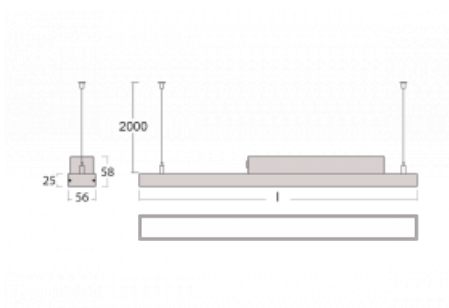

Svítidlo

Styrk

86-500K-20GHE/830, W

Fokus na výkon je stále větší. V dnešní době není divu – proto přicházíme s technickými svítidly Styrk. Splňují přísná kritéria a mají široké spektrum užití. Vyčnívají světelným tokem 5000 lm/m a měrným výkonem 145 lm/w při splnění krytí IP54. Tato závěsná svítidla vybavená opálem, mikropřismou či PMA snadno zapojíte i přes konektorový systém. Navíc snesou vysokou teplotu okolí až 40° C. Jsou vhodným svítidlem pro obchodní centra, data centra ale i rozlehlé výrobní haly.

Technický výkres

Typ montáže	Závěsné
Typ vyzařování	Přímé
Tvar svítidla	Lineární
Barva svítidla	Bílá
Materiál	Hliník
Životnost	L80/B10 70 000 hodin
Záruka	5 let
Popis svítidla	Svítidlo závěsné

Rozměry	1127 mm × 56 mm × 58 mm
Světelný zdroj	LED MODUL