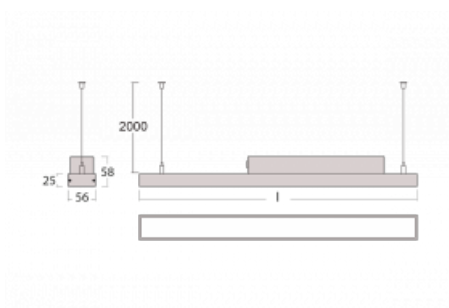

Svítidlo

Styrk

86-500K-20GGE/830, W

Fokus na výkon je stále větší. V dnešní době není divu – proto přicházíme s technickými svítilny Styrk. Splňují přísná kritéria a mají široké spektrum užití. Vyčnívají světelným tokem 5000 lm/m a měrným výkonem 145 lm/w při splnění krytí IP54. Tato závěsná svítidla vybavená opálem, mikropřismou či PMA snadno zapojíte i přes konektorový systém. Navíc snesou vysokou teplotu okolí až 40° C. Jsou vhodným svítilnem pro obchodní centra, data centra ale i rozlehlé výrobní haly.

Technický výkres

Typ montáže	Závěsné
Typ vyzařování	Přímé
Tvar svítidla	Lineární
Barva svítidla	Bílá
Materiál	Hliník
Životnost	L90/B50 50 000 hodin
Záruka	5 let
Popis svítidla	Svítidlo závěsné
Rozměry	1127 mm × 56 mm × 58 mm
Světelný zdroj	LED MODUL
Druh optiky	Opálový difusor
Světelný tok* při 25°C	3050 lm
Teplota chromatičnosti	3000 K teplá bílá
Měrný výkon	138 lm/W
MacAdam zdroje	3
Index podání barev	80
Příkon svítidla*	22.1 W
Zapojení svítidla	ON/OFF
Elektrické napětí	220-240V
Frekvence	50/60Hz