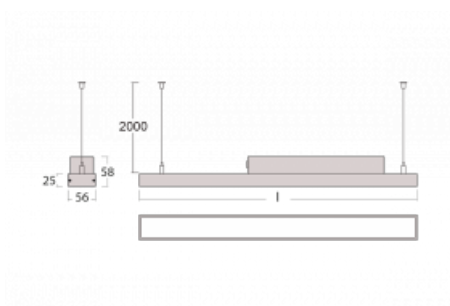

Svítidlo

Styrk

86-500I-40GHE/830, W

Fokus na výkon je stále větší. V dnešní době není divu – proto přicházíme s technickými svítilny Styrk. Splňují přísná kritéria a mají široké spektrum užití. Vyčnívají světelným tokem 5000 lm/m a měrným výkonem 145 lm/w při splnění krytí IP54. Tato závěsná svítidla vybavená opálem, mikropřismou či PMA snadno zapojíte i přes konektorový systém. Navíc snesou vysokou teplotu okolí až 40° C. Jsou vhodným svítilnem pro obchodní centra, data centra ale i rozlehlé výrobní haly.

Technický výkres

Typ montáže	Závěsné
Typ vyzařování	Přímé
Tvar svítidla	Lineární
Barva svítidla	Bílá
Materiál	Hliník
Životnost	L80/B10 70 000 hodin
Záruka	5 let
Popis svítidla	Svítidlo závěsné
Rozměry	2249 mm × 56 mm × 58 mm
Světelný zdroj	LED MODUL
Druh optiky	Mikropřisma
Světelný tok* při 25°C	8400 lm
Teplota chromatičnosti	3000 K teplá bílá
Měrný výkon	115 lm/W
MacAdam zdroje	3
Index podání barev	80
Příkon svítidla*	73 W
Zapojení svítidla	ON/OFF
Elektrické napětí	220-240V
Frekvence	50/60Hz