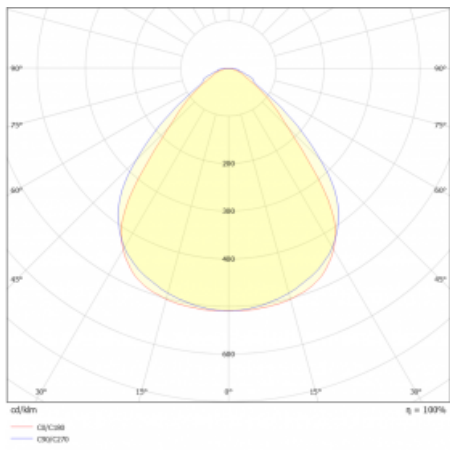

Svítidlo

Styrk

86-500I-40GHE/830, W

Fokus na výkon je stále větší. V dnešní době není divu – proto přicházíme s technickými svítilny Styrk. Splňují přísná kritéria a mají široké spektrum užití. Vyčnívají světelným tokem 5000 lm/m a měrným výkonem 145 lm/w při splnění krytí IP54. Tato závěsná svítidla vybavená opálem, mikropřismou či PMA snadno zapojíte i přes konektorový systém. Navíc snesou vysokou teplotu okolí až 40° C. Jsou vhodným svítilnem pro obchodní centra, data centra ale i rozlehlé výrobní haly.

Technický výkres

Typ montáže	Závěsné
Typ vyzařování	Přímé
Tvar svítidla	Lineární
Barva svítidla	Bílá
Materiál	Hliník
Životnost	L80/B10 70 000 hodin
Záruka	5 let
Popis svítidla	Svítidlo závěsné
Rozměry	2249 mm × 56 mm × 58 mm
Světelný zdroj	LED MODUL
Druh optiky	Mikropřisma
Světelný tok* při 25°C	8400 lm
Teplota chromatičnosti	3000 K teplá bílá
Měrný výkon	115 lm/W
MacAdam zdroje	3
Index podání barev	80
Příkon svítidla*	73 W
Zapojení svítidla	ON/OFF
Elektrické napětí	220-240V
Frekvence	50/60Hz

⊕ IP 54

*±10 %

Křivka

Ke stažení[Montážní návod](#)[Fotografie](#)