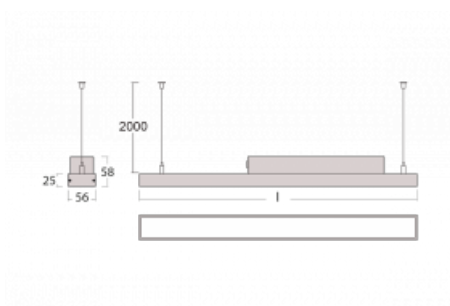

Svítidlo

Styrk

86-500I-30GHE/830, S

Fokus na výkon je stále větší. V dnešní době není divu – proto přicházíme s technickými svítidly Styrk. Splňují přísná kritéria a mají široké spektrum užití. Vyčnívají světelným tokem 5000 lm/m a měrným výkonem 145 lm/w při splnění krytí IP54. Tato závěsná svítidla vybavená opálem, mikropřismou či PMA snadno zapojíte i přes konektorový systém. Navíc snesou vysokou teplotu okolí až 40° C. Jsou vhodným svítidlem pro obchodní centra, data centra ale i rozlehlé výrobní haly.

Technický výkres

Typ montáže	Závěsné
Typ vyzařování	Přímé
Tvar svítidla	Lineární
Barva svítidla	Stříbrná
Materiál	Hliník
Životnost	L80/B10 70 000 hodin
Záruka	5 let
Popis svítidla	Svítidlo závěsné

Rozměry	1688 mm × 56 mm × 58 mm
Světelný zdroj	LED MODUL