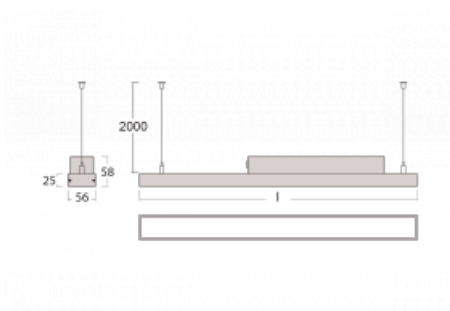

Svítidlo

Styrk

86-500I-30GGE/840, W

Fokus na výkon je stále větší. V dnešní době není divu – proto přicházíme s technickými svítidly Styrk. Splňují přísná kritéria a mají široké spektrum užití. Vyčnívají světelným tokem 5000 lm/m a měrným výkonem 145 lm/w při splnění krytí IP54. Tato závěsná svítidla vybavená opálem, mikroprismou či PMA snadno zapojíte i přes konektorový systém. Navíc snesou vysokou teplotu okolí až 40° C. Jsou vhodným svítidlem pro obchodní centra, data centra ale i rozlehlé výrobní haly.

Technický výkres

Typ montáže	Závěsné
Typ vyzařování	Přímé
Tvar svítidla	Lineární
Barva svítidla	Bílá
Materiál	Hliník
Životnost	L90/B50 50 000 hodin
Záruka	5 let
Popis svítidla	Svítidlo závěsné
Rozměry	1688 mm × 56 mm × 58 mm
Světelný zdroj	LED MODUL
Druh optiky	Mikroprisma
Světelný tok* při 25°C	4240 lm
Teplota chromatičnosti	4000 K studená bílá
Měrný výkon	131 lm/W
MacAdam zdroje	3
Index podání barev	80
Příkon svítidla*	32.4 W
Zapojení svítidla	ON/OFF
Elektrické napětí	220-240V
Frekvence	50/60Hz