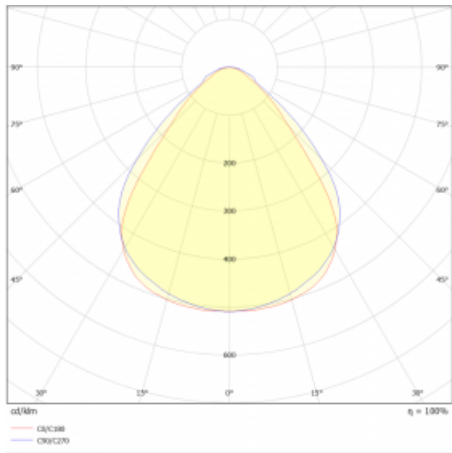

Svítidlo

Styrk

86-500I-30GGE/830, S

Fokus na výkon je stále větší. V dnešní době není divu – proto přicházíme s technickými svítidly Styrk. Splňují přísná kritéria a mají široké spektrum užití. Vyčnívají světelným tokem 5000 lm/m a měrným výkonem 145 lm/w při splnění krytí IP54. Tato závěsná svítidla vybavená opálem, mikroprismou či PMA snadno zapojíte i přes konektorový systém. Navíc snesou vysokou teplotu okolí až 40° C. Jsou vhodným svítidlem pro obchodní centra, data centra ale i rozlehlé výrobní haly.

Technický výkres

Typ montáže	Závěsné
Typ vyzařování	Přímé
Tvar svítidla	Lineární
Barva svítidla	Stříbrná
Materiál	Hliník
Životnost	L90/B50 50 000 hodin
Záruka	5 let
Popis svítidla	Svítidlo závěsné
Rozměry	1688 mm × 56 mm × 58 mm
Světelný zdroj	LED MODUL
Druh optiky	Mikroprisma
Světelný tok* při 25°C	3810 lm
Teplota chromatičnosti	3000 K teplá bílá
Měrný výkon	118 lm/W
MacAdam zdroje	3
Index podání barev	80
Příkon svítidla*	32.4 W
Zapojení svítidla	ON/OFF
Elektrické napětí	220-240V
Frekvence	50/60Hz

⊕ IP 54

*±10 %

Křivka

Ke stažení[Montážní návod](#)[Fotografie](#)