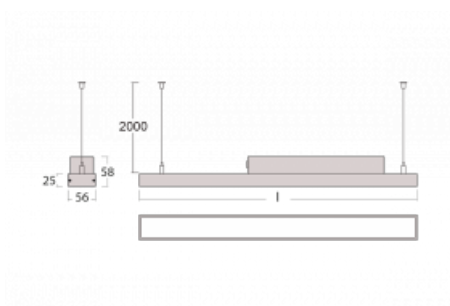

Svítidlo

Styrk

86-500D-30GHE/830, S

Fokus na výkon je stále větší. V dnešní době není divu – proto přicházíme s technickými svítidly Styrk. Splňují přísná kritéria a mají široké spektrum užití. Vyčnívají světelným tokem 5000 lm/m a měrným výkonem 145 lm/w při splnění krytí IP54. Tato závěsná svítidla vybavená opálem, mikropřismou či PMA snadno zapojíte i přes konektorový systém. Navíc snesou vysokou teplotu okolí až 40° C. Jsou vhodným svítidlem pro obchodní centra, data centra ale i rozlehlé výrobní haly.

Technický výkres

Typ montáže	Závěsné
Typ vyzařování	Přímé
Tvar svítidla	Lineární
Barva svítidla	Stříbrná
Materiál	Hliník
Životnost	L80/B10 70 000 hodin
Záruka	5 let
Popis svítidla	Svítidlo závěsné
Rozměry	1688 mm × 56 mm × 58 mm
Světelný zdroj	LED MODUL
Druh optiky	Asymetrický reflektor
Světelný tok* při 25°C	6470 lm
Teplota chromatičnosti	3000 K teplá bílá
Měrný výkon	117 lm/W
MacAdam zdroje	3
Index podání barev	80
Příkon svítidla*	55.3 W
Zapojení svítidla	ON/OFF
Elektrické napětí	220-240V
Frekvence	50/60Hz