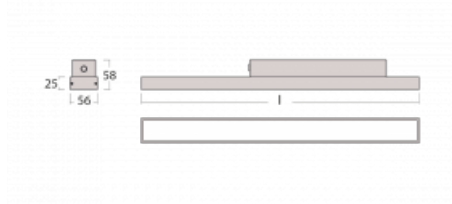

Svítidlo

Styrk

86-200Q-40GHM/840, W

Fokus na výkon je stále větší. V dnešní době není divu – proto přicházíme s technickými svítilny Styrk. Splňují přísná kritéria a mají široké spektrum užití. Vyčnívají světelným tokem 5000 lm/m a měrným výkonem 145 lm/w při splnění krytí IP54. Tato závěsná svítidla vybavená opálem, mikroprismou či PMA snadno zapojíte i přes konektorový systém. Navíc snesou vysokou teplotu okolí až 40° C. Jsou vhodným svítidlem pro obchodní centra, data centra ale i rozlehlé výrobní haly.

Technický výkres

Typ montáže	Přisazené
Typ vyzařování	Přímé
Tvar svítidla	Lineární
Barva svítidla	Bílá
Materiál	Hliník
Životnost	L80/B10 70 000 hodin
Záruka	5 let
Popis svítidla	Svítidlo přisazené

Rozměry	2249 mm × 56 mm × 58 mm
Světelný zdroj	LED MODUL