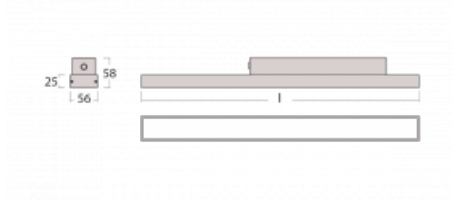

Svítidlo

Styrk

86-200Q-40GHD/830, W

Fokus na výkon je stále větší. V dnešní době není divu – proto přicházíme s technickými svítily Styrk. Splňují přísná kritéria a mají široké spektrum užití. Vyčnívají světelným tokem 5000 lm/m a měrným výkonem 145 lm/w při splnění krytí IP54. Tato závěsná svítidla vybavená opálem, mikropřismou či PMA snadno zapojíte i přes konektorový systém. Navíc snesou vysokou teplotu okolí až 40° C. Jsou vhodným svítidlem pro obchodní centra, data centra ale i rozlehlé výrobní haly.

Technický výkres

Typ montáže	Přisazené
Typ vyzařování	Přímé
Tvar svítidla	Lineární
Barva svítidla	Bílá
Materiál	Hliník
Životnost	L80/B10 70 000 hodin
Záruka	5 let
Popis svítidla	Svítidlo přisazené
Rozměry	2249 mm × 56 mm × 58 mm
Světelný zdroj	LED MODUL
Druh optiky	Batwing
Světelný tok* při 25°C	9930 lm
Teplota chromatičnosti	3000 K teplá bílá
Měrný výkon	136 lm/W
MacAdam zdroje	3
Index podání barev	80
Příkon svítidla*	73 W
Zapojení svítidla	DALI
Elektrické napětí	220-240V
Frekvence	50/60Hz