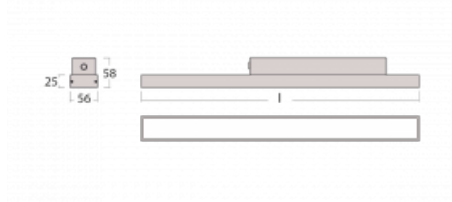

Svítidlo

Styrk

86-200Q-40GGE/830, W

Fokus na výkon je stále větší. V dnešní době není divu – proto přicházíme s technickými svítidly Styrk. Splňují přísná kritéria a mají široké spektrum užití. Vyčnívají světelným tokem 5000 lm/m a měrným výkonem 145 lm/w při splnění krytí IP54. Tato závěsná svítidla vybavená opálem, mikroprismou či PMA snadno zapojíte i přes konektorový systém. Navíc snesou vysokou teplotu okolí až 40° C. Jsou vhodným svítidlem pro obchodní centra, data centra ale i rozlehlé výrobní haly.

Technický výkres

Typ montáže	Přisazené
Typ vyzařování	Přímé
Tvar svítidla	Lineární
Barva svítidla	Bílá
Materiál	Hliník
Životnost	L90/B50 50 000 hodin
Záruka	5 let
Popis svítidla	Svítidlo přisazené
Rozměry	2249 mm × 56 mm × 58 mm
Světelný zdroj	LED MODUL
Druh optiky	Batwing
Světelný tok* při 25°C	6010 lm
Teplota chromatičnosti	3000 K teplá bílá
Měrný výkon	144 lm/W
MacAdam zdroje	3
Index podání barev	80
Příkon svítidla*	41.8 W
Zapojení svítidla	ON/OFF
Elektrické napětí	220-240V
Frekvence	50/60Hz