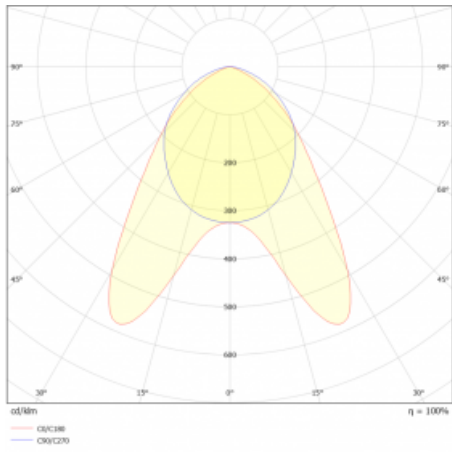

Svítidlo

Styrk

86-200Q-40GGE/830, W

Fokus na výkon je stále větší. V dnešní době není divu – proto přicházíme s technickými svítidly Styrk. Splňují přísná kritéria a mají široké spektrum užití. Vyčnívají světelným tokem 5000 lm/m a měrným výkonem 145 lm/w při splnění krytí IP54. Tato závěsná svítidla vybavená opálem, mikroprismou či PMA snadno zapojíte i přes konektorový systém. Navíc snesou vysokou teplotu okolí až 40° C. Jsou vhodným svítidlem pro obchodní centra, data centra ale i rozlehlé výrobní haly.

Technický výkres

Typ montáže	Přisazené
Typ vyzařování	Přímé
Tvar svítidla	Lineární
Barva svítidla	Bílá
Materiál	Hliník
Životnost	L90/B50 50 000 hodin
Záruka	5 let
Popis svítidla	Svítidlo přisazené
Rozměry	2249 mm × 56 mm × 58 mm
Světelný zdroj	LED MODUL
Druh optiky	Batwing
Světelný tok* při 25°C	6010 lm
Teplota chromatičnosti	3000 K teplá bílá
Měrný výkon	144 lm/W
MacAdam zdroje	3
Index podání barev	80
Příkon svítidla*	41.8 W
Zapojení svítidla	ON/OFF
Elektrické napětí	220-240V
Frekvence	50/60Hz

⊕ IP 54

*±10 %

Křivka

Ke stažení[Montážní návod](#)[Fotografie](#)