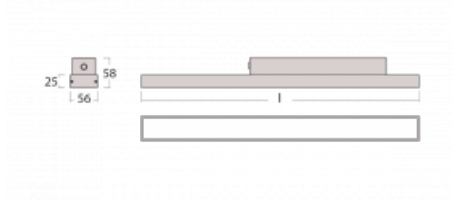

Svítidlo

Styrk

86-200Q-30GHM3/840, W

Fokus na výkon je stále větší. V dnešní době není divu – proto přicházíme s technickými svítilny Styrk. Splňují přísná kritéria a mají široké spektrum užití. Vyčnívají světelným tokem 5000 lm/m a měrným výkonem 145 lm/w při splnění krytí IP54. Tato závěsná svítidla vybavená opálem, mikroprismou či PMA snadno zapojíte i přes konektorový systém. Navíc snesou vysokou teplotu okolí až 40° C. Jsou vhodným svítilnem pro obchodní centra, data centra ale i rozlehlé výrobní haly.

Technický výkres

Typ montáže	Přisazené
Typ vyzařování	Přímé
Tvar svítidla	Lineární
Barva svítidla	Bílá
Materiál	Hliník
Životnost	L80/B10 70 000 hodin
Záruka	5 let
Popis svítidla	Svítidlo přisazené
Rozměry	1688 mm × 56 mm × 58 mm
Světelný zdroj	LED MODUL
Druh optiky	Batwing
Světelný tok* při 25°C	7840 lm
Teplota chromatičnosti	4000 K studená bílá
Měrný výkon	142 lm/W
MacAdam zdroje	3
Index podání barev	80
Příkon svítidla*	55.3 W
Zapojení svítidla	ON/OFF + 3h nouze
Elektrické napětí	220-240V
Frekvence	50/60Hz