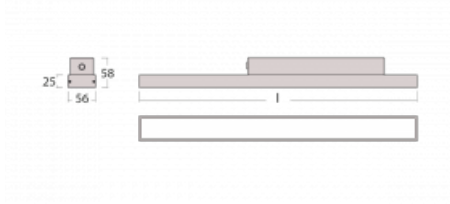

# Styrk

86-200Q-30GHM/840, W

Fokus na výkon je stále větší. V dnešní době není divu – proto přicházíme s technickými svítidly Styrk. Splňují přísná kritéria a mají široké spektrum užití. Vyčnívají světelným tokem 5000 lm/m a měrným výkonem 145 lm/w při splnění krytí IP54. Tato závěsná svítidla vybavená opálem, mikroprismou či PMA snadno zapojíte i přes konektorový systém. Navíc snesou vysokou teplotu okolí až 40° C. Jsou vhodným svítidlem pro obchodní centra, data centra ale i rozlehlé výrobní haly.

## Technický výkres

Typ montáže	Přisazené
Typ vyzařování	Přímé
Tvar svítidla	Lineární
Barva svítidla	Bílá
Materiál	Hliník
Životnost	L80/B10 70 000 hodin
Záruka	5 let
Popis svítidla	Svítidlo přisazené
Rozměry	1688 mm × 56 mm × 58 mm
Světelný zdroj	LED MODUL
Druh optiky	Batwing
Světelný tok* při 25°C	7840 lm
Teplota chromatičnosti	4000 K studená bílá
Měrný výkon	142 lm/W
MacAdam zdroje	3
Index podání barev	80
Příkon svítidla*	55.3 W
Zapojení svítidla	ON/OFF + 1h nouze
Elektrické napětí	220-240V
Frekvence	50/60Hz