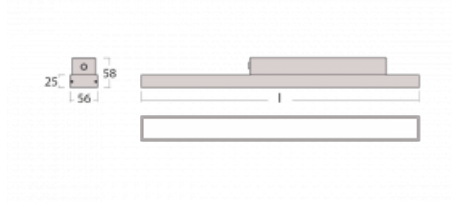

Svítidlo

Styrk

86-200Q-30GHM/840, S

Fokus na výkon je stále větší. V dnešní době není divu – proto přicházíme s technickými svítidly Styrk. Splňují přísná kritéria a mají široké spektrum užití. Vyčnívají světelným tokem 5000 lm/m a měrným výkonem 145 lm/w při splnění krytí IP54. Tato závěsná svítidla vybavená opálem, mikroprismou či PMA snadno zapojíte i přes konektorový systém. Navíc snesou vysokou teplotu okolí až 40° C. Jsou vhodným svítidlem pro obchodní centra, data centra ale i rozlehlé výrobní haly.

Technický výkres

Typ montáže	Přisazené
Typ vyzařování	Přímé
Tvar svítidla	Lineární
Barva svítidla	Stříbrná
Materiál	Hliník
Životnost	L80/B10 70 000 hodin
Záruka	5 let
Popis svítidla	Svítidlo přisazené
Rozměry	1688 mm × 56 mm × 58 mm
Světelný zdroj	LED MODUL
Druh optiky	Batwing
Světelný tok* při 25°C	7840 lm
Teplota chromatičnosti	4000 K studená bílá
Měrný výkon	142 lm/W
MacAdam zdroje	3
Index podání barev	80
Příkon svítidla*	55.3 W
Zapojení svítidla	ON/OFF + 1h nouze
Elektrické napětí	220-240V
Frekvence	50/60Hz