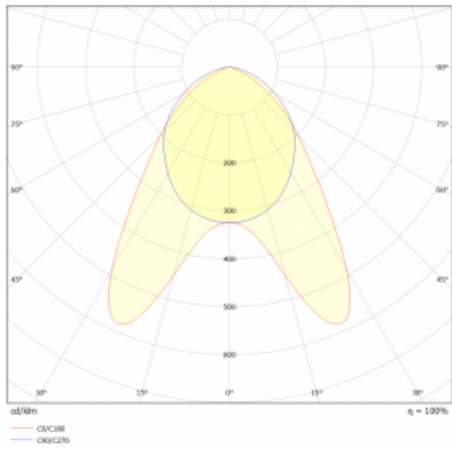

Svítidlo

Styrk

86-200Q-30GHM/840, S

Fokus na výkon je stále větší. V dnešní době není divu – proto přicházíme s technickými svítidly Styrk. Splňují přísná kritéria a mají široké spektrum užití. Vyčnívají světelným tokem 5000 lm/m a měrným výkonem 145 lm/w při splnění krytí IP54. Tato závěsná svítidla vybavená opálem, mikroprismou či PMA snadno zapojíte i přes konektorový systém. Navíc snesou vysokou teplotu okolí až 40° C. Jsou vhodným svítidlem pro obchodní centra, data centra ale i rozlehlé výrobní haly.

Technický výkres

Typ montáže	Přisazené
Typ vyzařování	Přímé
Tvar svítidla	Lineární
Barva svítidla	Stříbrná
Materiál	Hliník
Životnost	L80/B10 70 000 hodin
Záruka	5 let
Popis svítidla	Svítidlo přisazené
Rozměry	1688 mm × 56 mm × 58 mm
Světelný zdroj	LED MODUL
Druh optiky	Batwing
Světelný tok* při 25°C	7840 lm
Teplota chromatičnosti	4000 K studená bílá
Měrný výkon	142 lm/W
MacAdam zdroje	3
Index podání barev	80
Příkon svítidla*	55.3 W
Zapojení svítidla	ON/OFF + 1h nouze
Elektrické napětí	220-240V
Frekvence	50/60Hz

 IP 54

*±10 %

Křivka

Ke stažení[Montážní návod](#)[Fotografie](#)