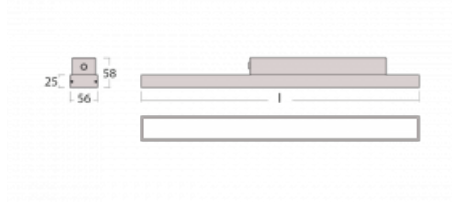

Svítidlo

Styrk

86-200Q-30GHM/830, W

Fokus na výkon je stále větší. V dnešní době není divu – proto přicházíme s technickými svítidly Styrk. Splňují přísná kritéria a mají široké spektrum užití. Vyčnívají světelným tokem 5000 lm/m a měrným výkonem 145 lm/w při splnění krytí IP54. Tato závěsná svítidla vybavená opálem, mikroprismou či PMA snadno zapojíte i přes konektorový systém. Navíc snesou vysokou teplotu okolí až 40° C. Jsou vhodným svítidlem pro obchodní centra, data centra ale i rozlehlé výrobní haly.

Technický výkres

Typ montáže	Přisazené
Typ vyzařování	Přímé
Tvar svítidla	Lineární
Barva svítidla	Bílá
Materiál	Hliník
Životnost	L80/B10 70 000 hodin
Záruka	5 let
Popis svítidla	Svítidlo přisazené
Rozměry	1688 mm × 56 mm × 58 mm
Světelný zdroj	LED MODUL
Druh optiky	Batwing
Světelný tok* při 25°C	7440 lm
Teplota chromatičnosti	3000 K teplá bílá
Měrný výkon	135 lm/W
MacAdam zdroje	3
Index podání barev	80
Příkon svítidla*	55.3 W
Zapojení svítidla	ON/OFF + 1h nouze
Elektrické napětí	220-240V
Frekvence	50/60Hz